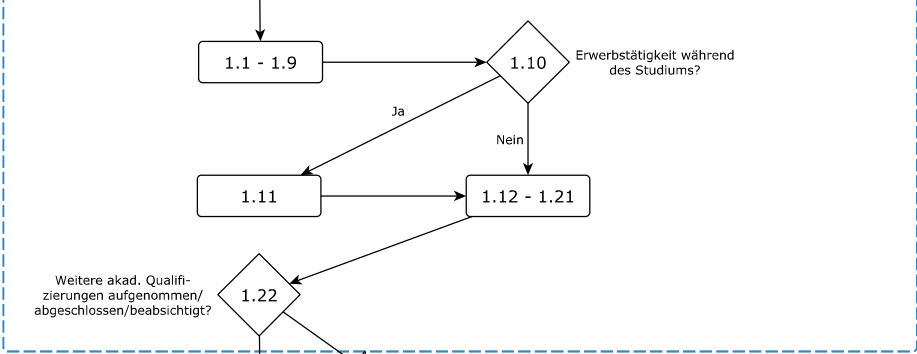

# DZHW-Absolventenpanel 2009

Filterführungsdiagramm zu der Erhebung der  
Absolvent(inn)enkohorte 2009 (1. Befragungswelle)

Version 1.0.0

## Filterführungsdiagramm

Juni 2017

Start

Keine-Angabe-Missings (-998) sind in der Darstellung nicht berücksichtigt.

**Studienverlauf und Studienerfahrungen**

**Weiteres Studium und Promotion**

**Zweite Ausbildungsphase**