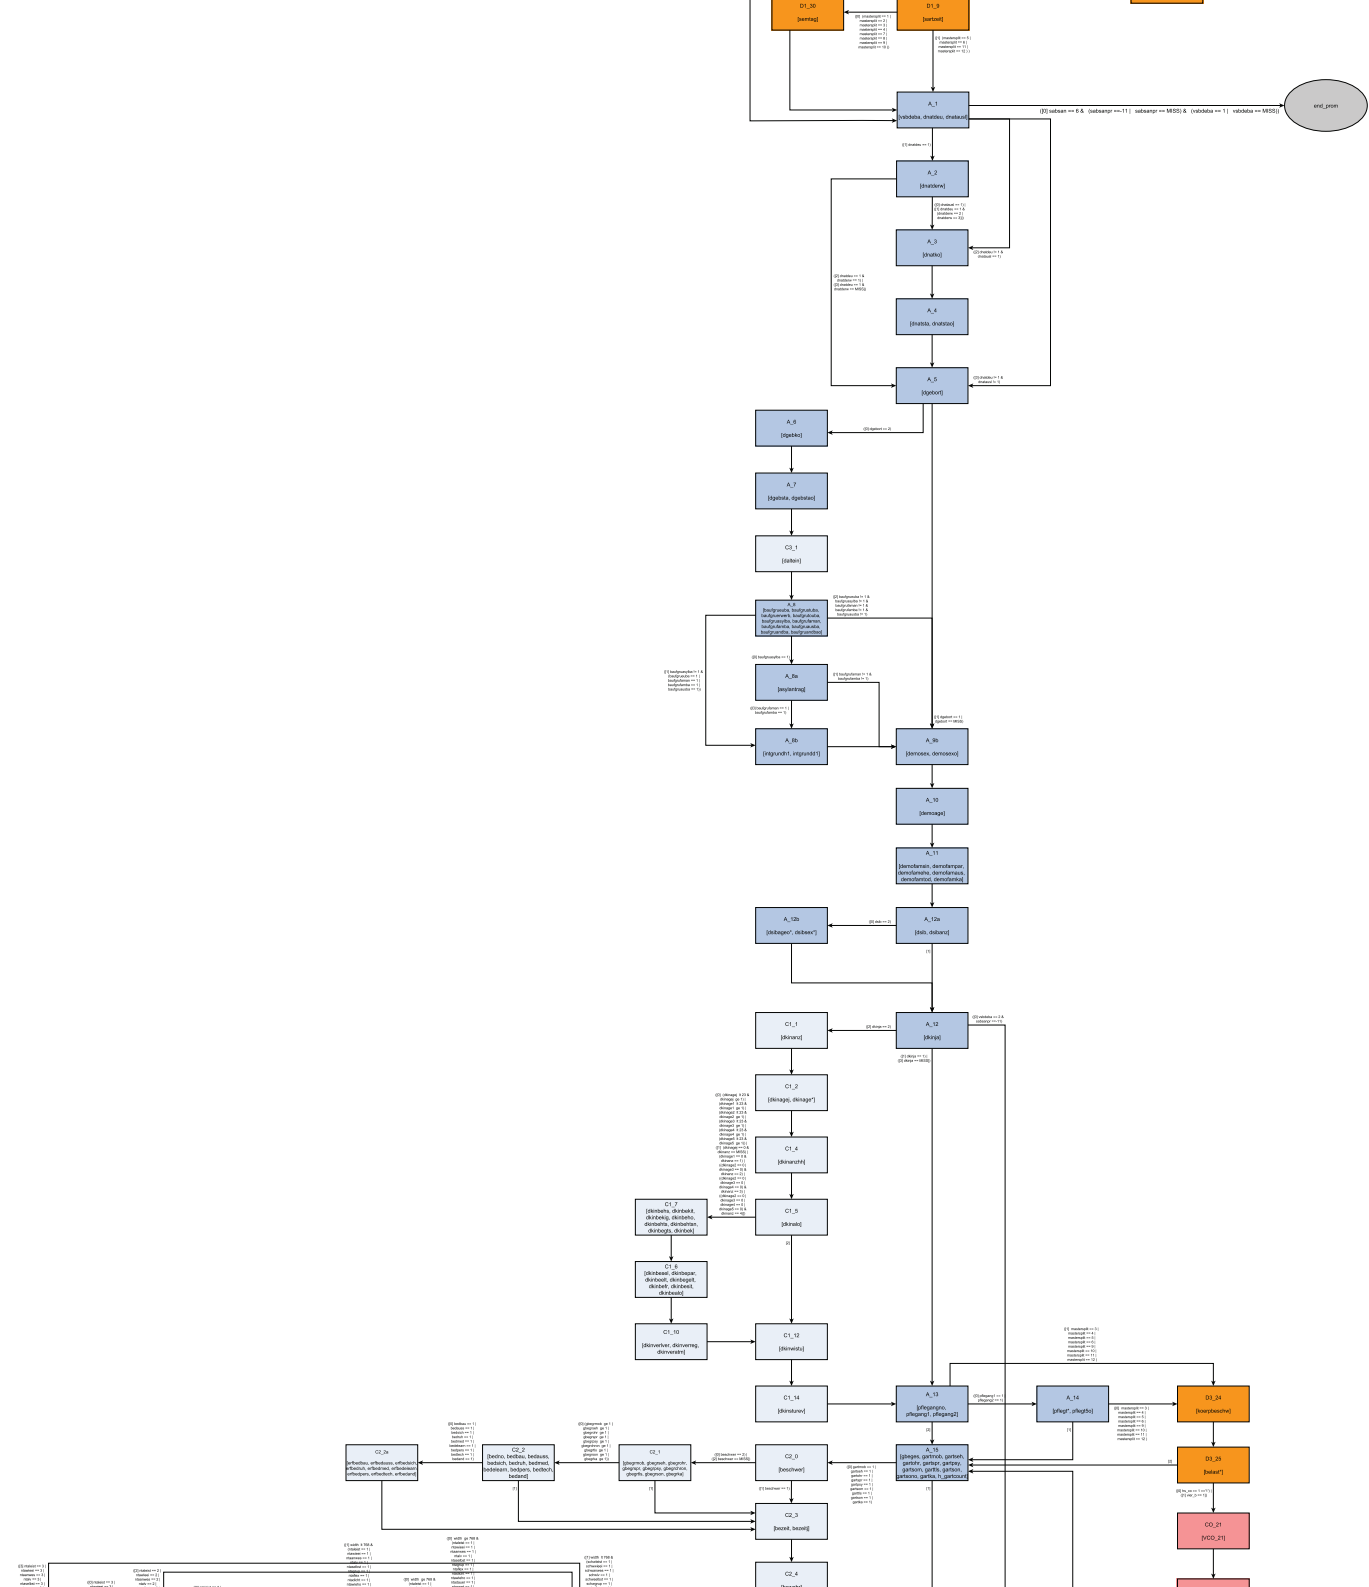

März 2024

Filterführungs- diagramm

Die Studierendenbefragung in Deutschland (2021)

	Übergangsseiten
	Eurostudent-Befragung
	A-Modul
	B-Module
	C-Module
	D-Modules
	E- & F-Module

	Vignetten Experimente
	Zusatzfragen NRW
	Zusatzfragen Digitalisierung
	Zusatzfragen Mobilität und Lebensstil
	Zusatzfragen Corona